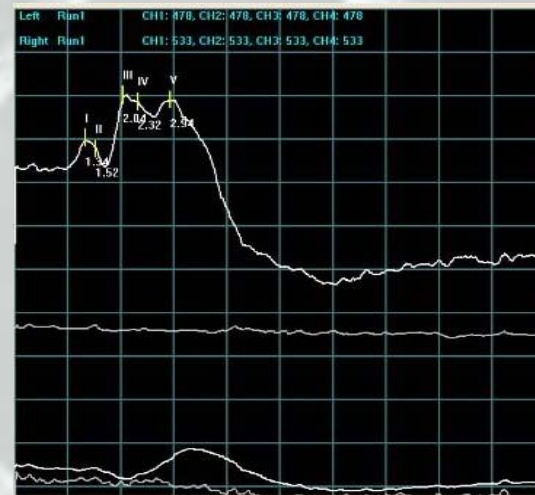

Pruebas de detección de sorderas congénitas en razas predispuestas (BAER o PEAT)

CLINICA VETERINARIA LEVANTE

Avda. La Unión, 61. 30730 San Javier. (Murcia). Tlf. citas: 968 570451

www.cvlevante.es

Email: cvlevante@cvlevante.es