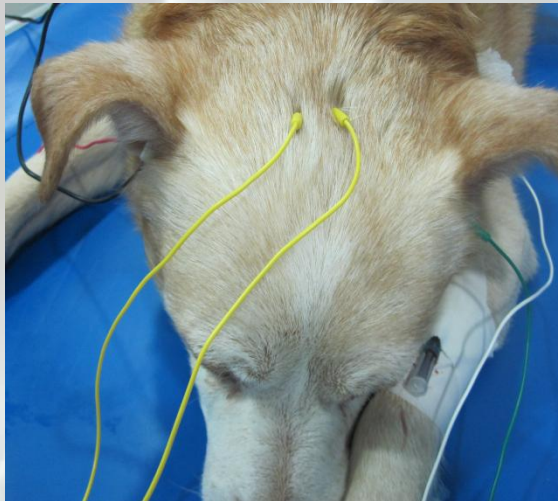

Pruebas de detección de sorderas congénitas en razas predispuestas (BAER o PEAT)

CLINICA VETERINARIA LEVANTE

Avda. La Unión, 61. 30730 San Javier. (Murcia). Tlf. citas: 968 570451

www.cvlevante.es

Email: cvlevante@cvlevante.es